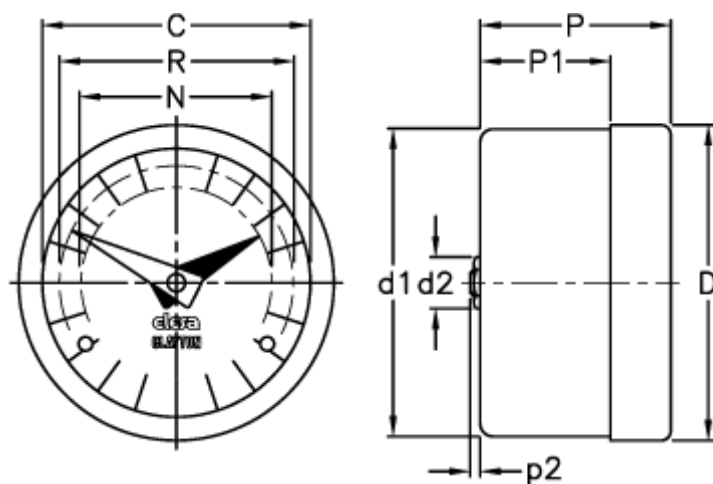

Varenummer: 2307020542  
Beskrivelse: E+G Indikator  
GA02-0015-S

## Mål

C = 60

R = 51

D = 68.4

D1 = 67.0

d2 = 8

N = 44

P = 32

P1 = 19.3

p2 = 1.0